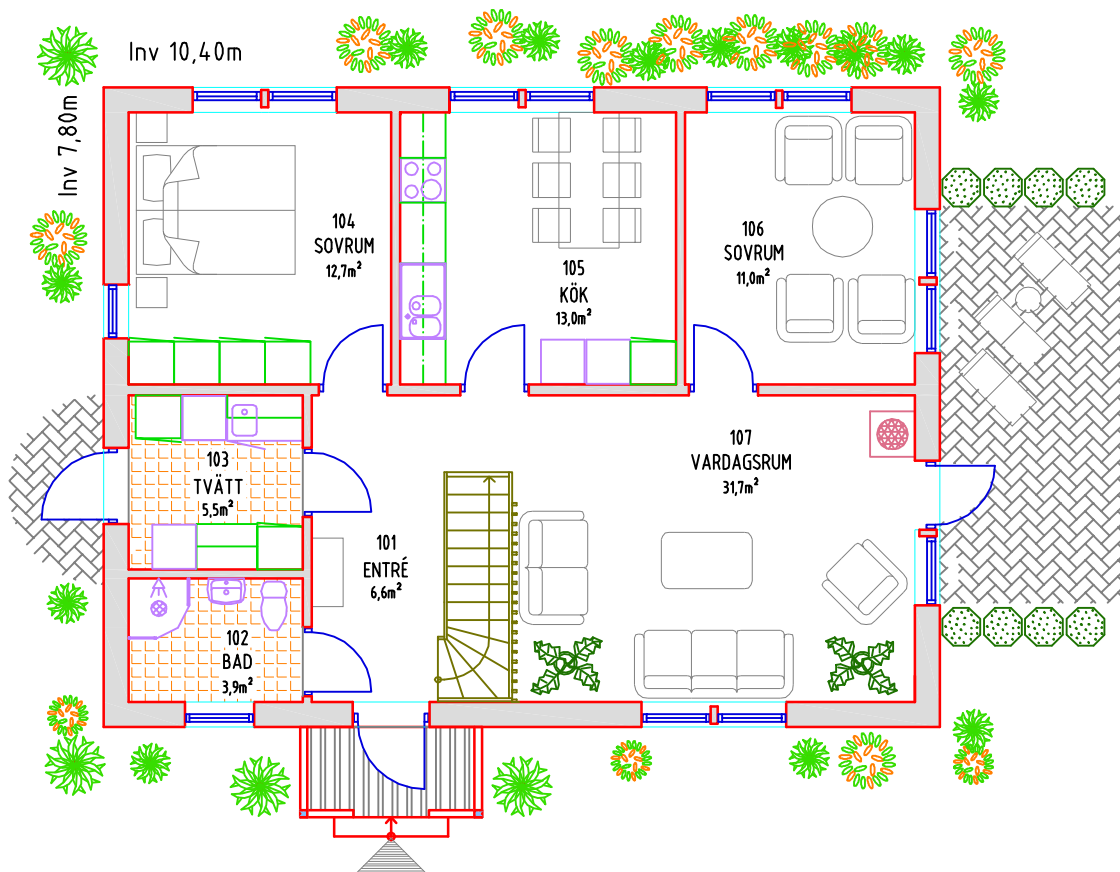

Möjligheternas hus

Lovisa är ett hus med stora möjligheter och det är upp till dig vilken planlösning just du skall välja

Detta i kombination med alla de tillval du kan göra t.ex farstuvist, balkong, takkupa mm, gör att det är du som sätter gränserna.

Trytjer fantasin eller vill du ha experthjälp står kunnig personal till ert förfogande.

Grundutförandet av Lovisa är en öppen planlösning med stora gemensamma ytor.

Möjligheternas hus

Entréplanet bjuder på två stycken sovrum och som vanligt kan ni välja om det ena skall bli en del av vardagsrummet. De flesta rummen har dubbla fönster vilket bidrar med en ljus och trevlig atmosfär och även en vacker fasad. Tillval som balkong och kupa förändrar karaktär efter tycke och smak.