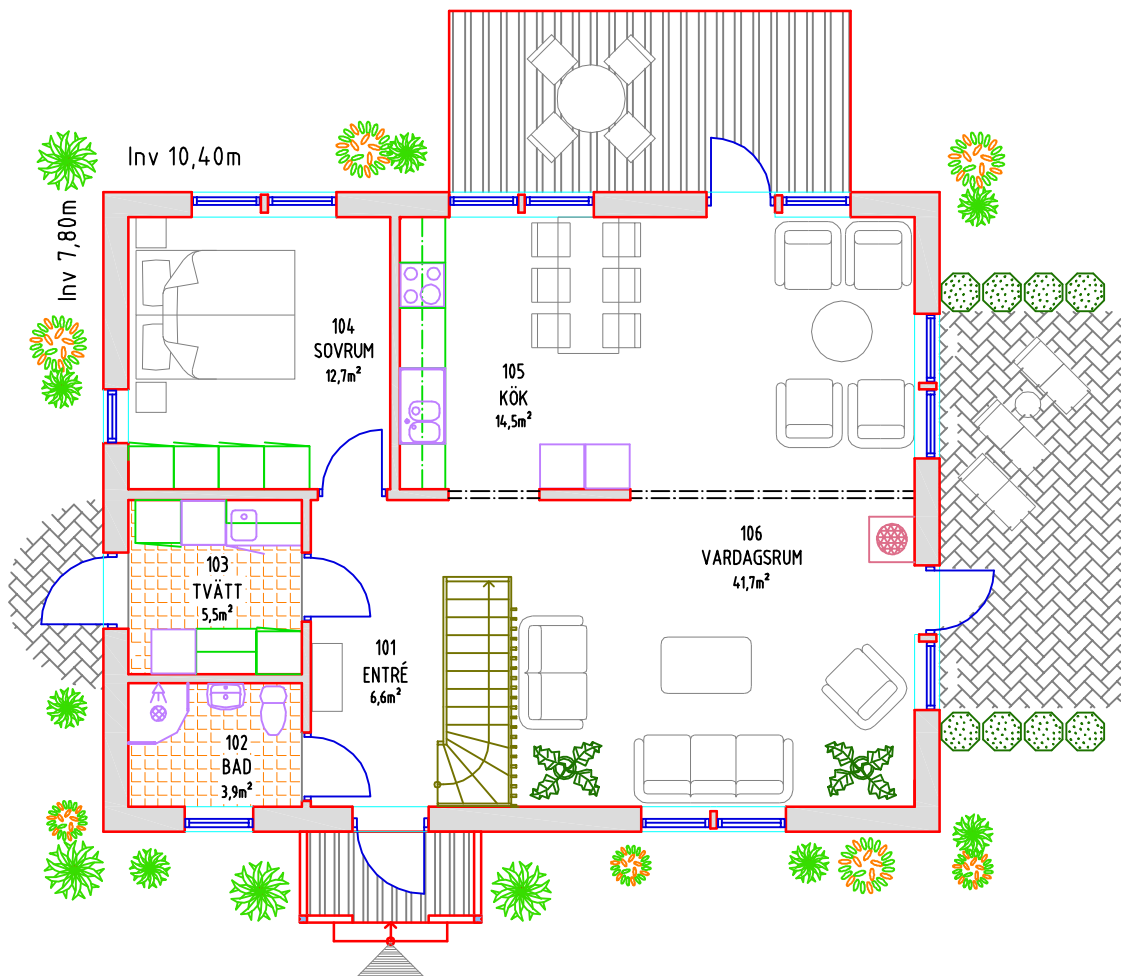

Möjligheternas hus

Lovisa är ett hus med stora möjligheter och det är upp till dig vilken planlösning just du skall välja

Detta i kombination med alla de tillval du kan göra t.ex farstuvist, balkong, takkupa mm, gör att det är du som sätter gränserna.

Trytjer fantasin eller vill du ha experthjälp står kunnig personal till ert förfogande.

Grundutförandet av Lovisa är en öppen planlösning med stora gemensamma ytor.

Möjligheternas hus

Entréplanet bjuder på två stycken sovrum och som vanligt kan ni välja om det ena skall bli en del av vardagsrummet. De flesta rummen har dubbla fönster vilket bidrar med en ljus och trevlig atmosfär och även en vacker fasad. Tillval som balkong och kupa förändrar karaktär efter tycke och smak.