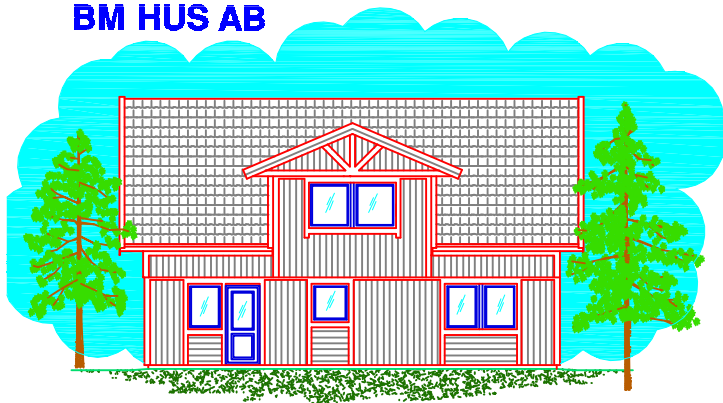

Möjligheternas hus

Lovisa är ett hus med stora möjligheter och det är upp till dig vilken planlösning just du skall välja

Detta i kombination med alla de tillval du kan göra t.ex farstuvist, balkong, takkupa mm, gör att det är du som sätter gränserna.

Trytjer fantasin eller vill du ha experthjälp står kunnig personal till ert förfogande.

Grundutförandet av Lovisa är en öppen planlösning med stora gemensamma ytor.

Möjligheternas hus

Entréplanet bjuder på två stycken sovrum och som vanligt kan ni välja om det ena skall bli en del av vardagsrummet. De flesta rummen har dubbla fönster vilket bidrar med en ljus och trevlig atmosfär och även en vacker fasad. Tillval som balkong och kupa förändrar karaktär efter tycke och smak.