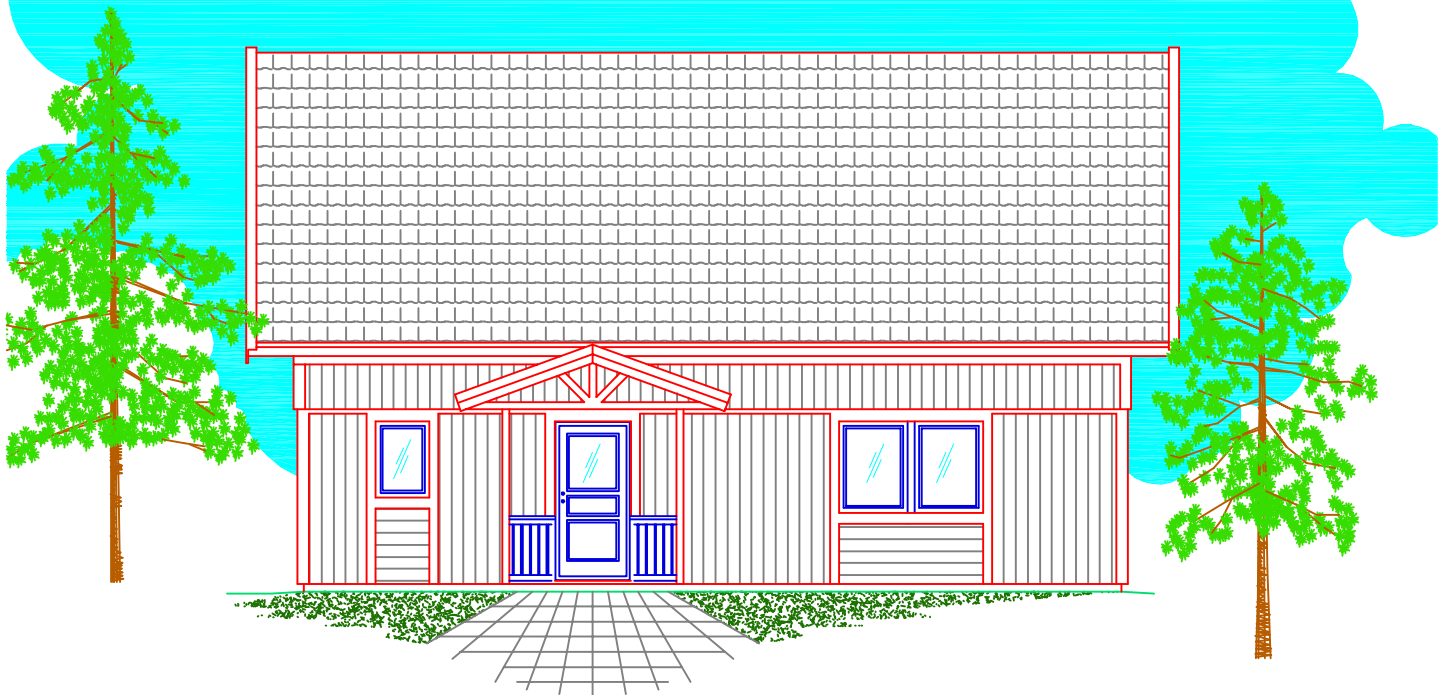

Möjligheternas hus

Lovisa är ett hus med stora möjligheter och det är upp till dig vilken planlösning just du skall välja

Detta i kombination med alla de tillval du kan göra t.ex farstuvist, balkong, takkupa mm, gör att det är du som sätter gränserna.

Trytjer fantasin eller vill du ha experthjälp står kunnig personal till ert förfogande.

Grundutförandet av Lovisa är en öppen planlösning med stora gemensamma ytor.

Möjligheternas hus

Entréplanet bjuder på två stycken sovrum och som vanligt kan ni välja om det ena skall bli en del av vardagsrummet. De flesta rummen har dubbla fönster vilket bidrar med en ljus och trevlig atmosfär och även en vacker fasad. Tillval som balkong och kupa förändrar karaktär efter tycke och smak.

Möjligheternas hus

LOVISA kan tillhandahållas med en inredd övervåning. Här har våningen inretts i en klassisk villamiljö med stora och luftiga utrymmen. Du som kund kan givetvis välja den planlösning som passar just dig. Tillsammans kan vi skapa den boendemiljö som du vill ha.