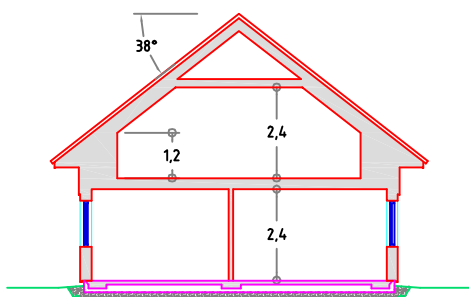

Trytjer fantasin eller vill du ha experthjälp står kunnig personal till ert förfogande.

Grundutförandet av Lovisa är en öppen planlösning med stora gemensamma ytor.

Möjligheternas hus

Entréplanet bjuder på två stycken sovrum och som vanligt kan ni välja om det ena skall bli en del av vardagsrummet. De flesta rummen har dubbla fönster vilket bidrar med en ljus och trevlig atmosfär och även en vacker fasad. Tillval som balkong och kupa förändrar karaktär efter tycke och smak.