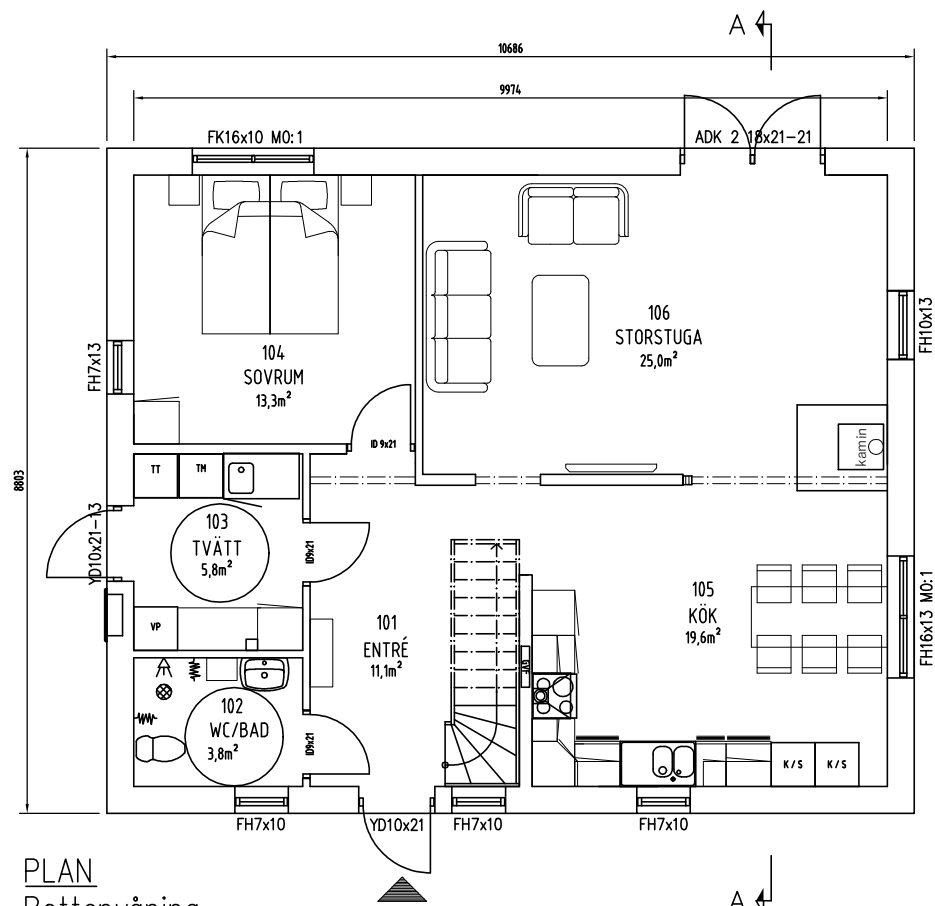

B.NILSSON

DATUM
2019-10-11

ANSVARIG

SKALA
1:100

NUMMER

A4

BET

PLAN
Bottenvåning
Boyta 78,6 m²

övre plan
Boyta 78,6 m²

BET	ANT	ÄNDRINGEN AVSER	SIGN	DATUM
-----	-----	-----------------	------	-------

BM HUS AB
430 64 HÄLLINGSJÖ TEL: 0301-40 200

VILLA LUCY 2 plan

Planer, sektion

UPPDRAG NR	RITAD AV	HANDLÄGGARE	DATUM
	JH	B.NILSSON	2019-10-11
ANSVARIG			SKALA
			1:100
NUMMER			BET
A3			