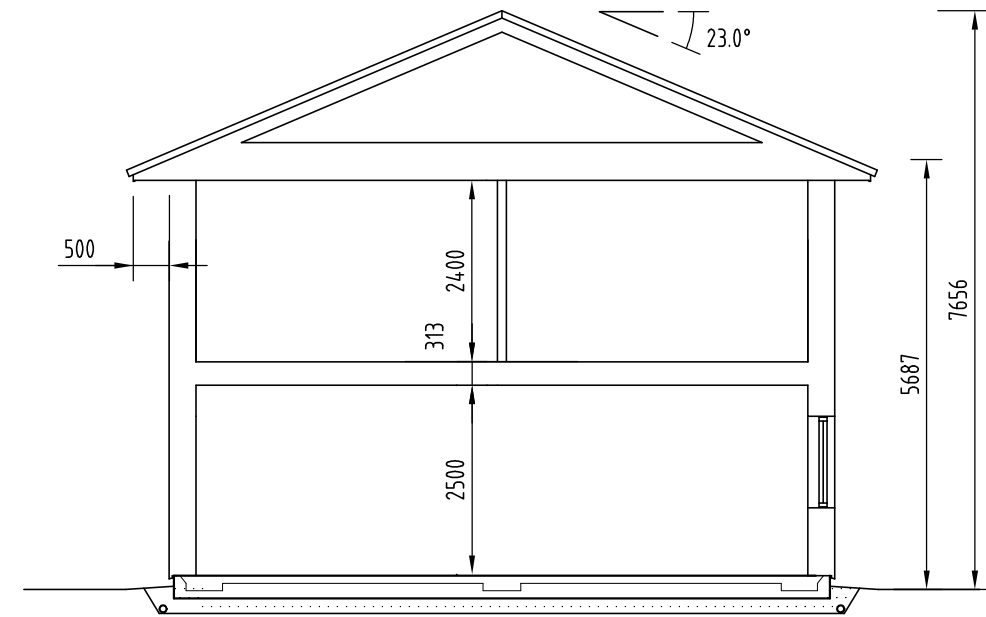

B.NILSSON

DATUM
2019-10-11

ANSVARIG

SKALA
1:100

NUMMER

A4

BET

PLAN
Bottenvåning
Boyta 78,6 m²

övre plan
Boyta 78,6 m²

BET	ANT	ÄNDRINGEN AVSER	SIGN	DATUM
-----	-----	-----------------	------	-------

BM HUS AB
430 64 HÄLLINGSJÖ TEL: 0301-40 200

VILLA LUCY 2 plan

Planer, sektion

UPPDRAG NR	RITAD AV	HANDLÄGGARE	DATUM
	JH	B.NILSSON	2019-10-11
ANSVARIG			SKALA
			1:100
NUMMER			BET
A3			