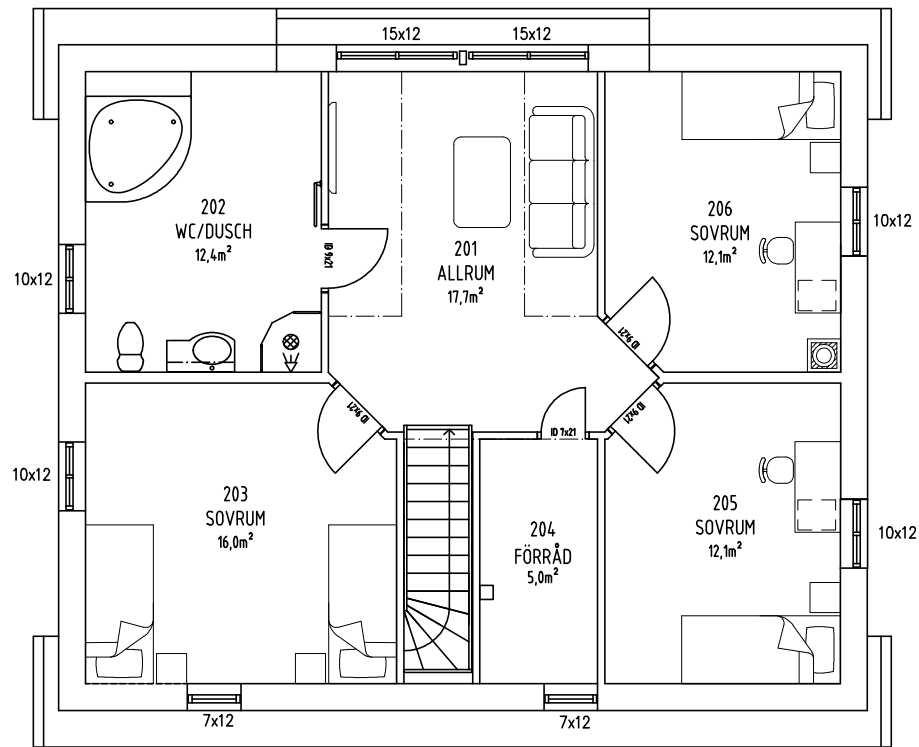

B.NILSSON

DATUM
2019-10-11

ANSVARIG

SKALA
1:100

NUMMER

A4

BET

PLAN
Bottenvåning
Boyta 78,6 m²

övre plan
Boyta 78,6 m²

BET	ANT	ÄNDRINGEN AVSER	SIGN	DATUM
-----	-----	-----------------	------	-------

BM HUS AB
430 64 HÄLLINGSJÖ TEL: 0301-40 200

VILLA LUCY 2 plan

Planer, sektion

UPPDRAG NR	RITAD AV	HANDLÄGGARE	DATUM
	JH	B.NILSSON	2019-10-11
ANSVARIG			SKALA
			1:100
NUMMER			BET
A3			