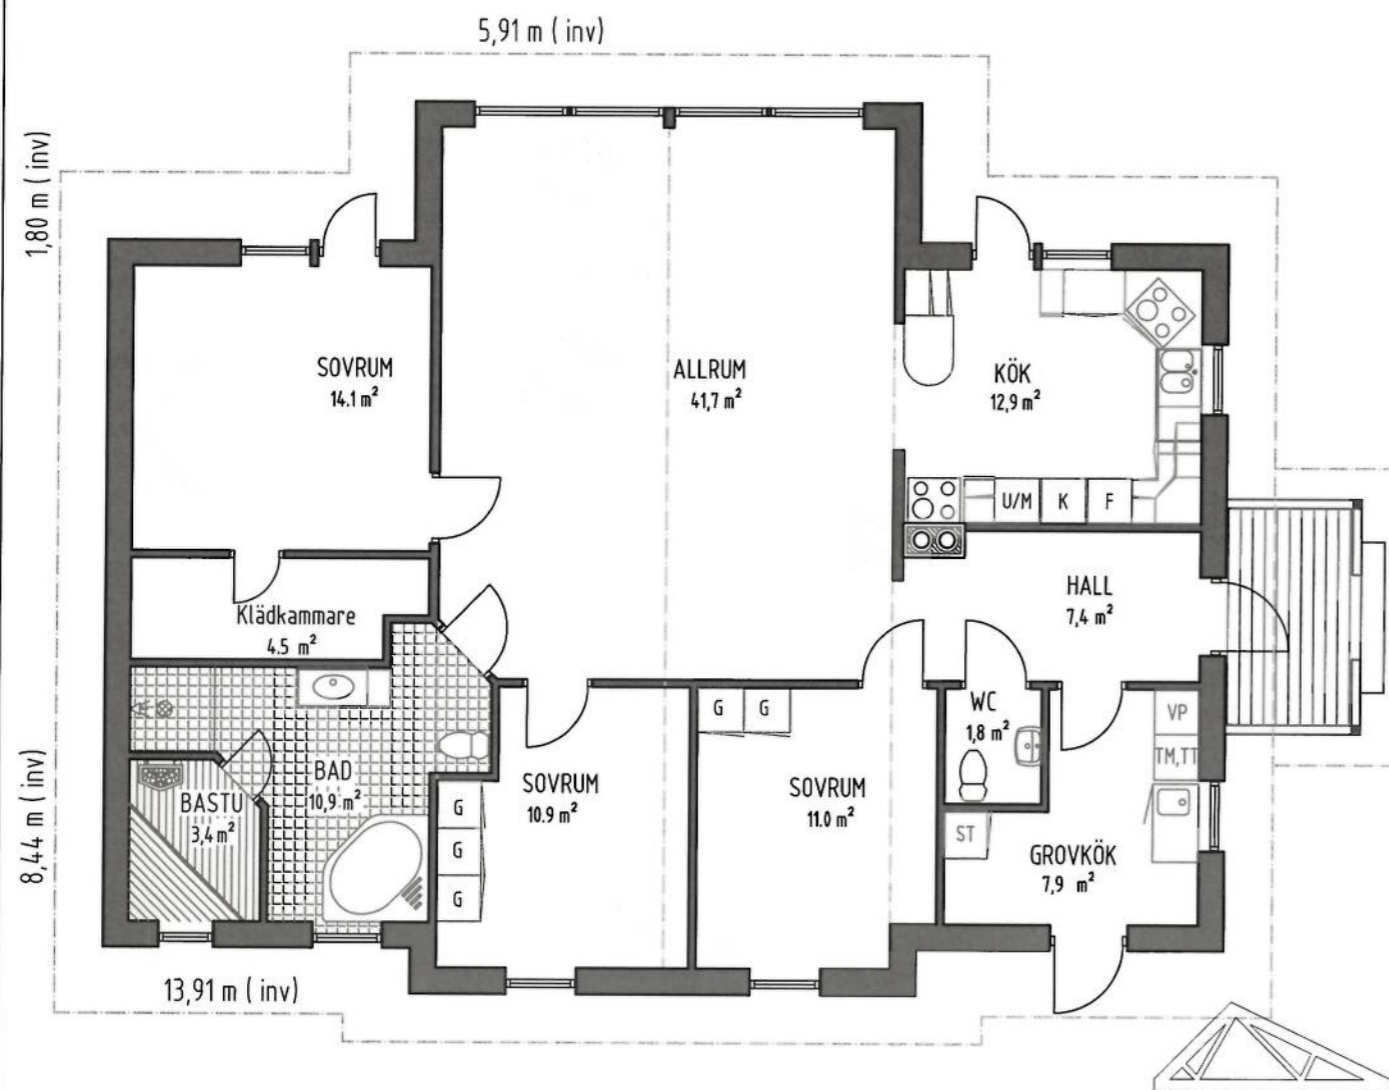

ERIKA

ERIKA

4 rum & kök
 Badrum 2 + tvättstuga
 Boyta 129,8 m²
 Taklutning: 24°, 30°