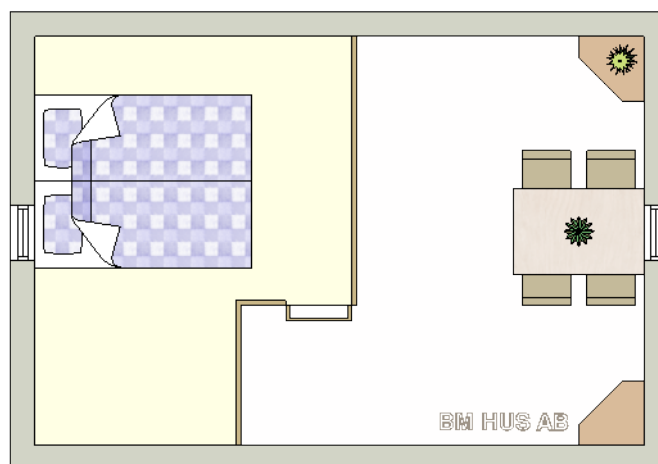

# BMMHUS LOFT 26

utv 6,1m inv 5,6m

utv 4,2 m inv 3,8 m

Byggnadsyta 25,8 kvm

Skala 1:70